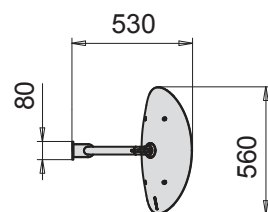

Attacchi a parete con stelo singolo a curvatura corta / Single Wall Stem with Short Arc
Einzelwandhalterung mit kurzem Bogen / Applique murale avec tige arc court
Soporte a pared barra curva corta

Nero + Oro	
Black + Gold	
Schwarz + Gold	
Noir + Or	
Negro + Dorado	
1300 W	HAA1101040013
1500 W	HAA1101040015
2000 W	HAA1101040020

Nero + Grigio satinato	
Black + Satin Gray	
Schwarz + Satiniert Grau	
Noir + Gris satiné	
Negro + Gris Satinado	
1300 W	HAA1101050013
1500 W	HAA1101050015
2000 W	HAA1101050020

Bianco + Oro	
White + Gold	
Weiß + Gold	
Blanc + Or	
Blanco + Dorado	
1300 W	HAA1102040013
1500 W	HAA1102040015
2000 W	HAA1102040020

Bianco + Grigio satinato	
White + Satin Gray	
Weiß + Satiniert Grau	
Blanc + Gris satiné	
Blanco + Gris Satinado	
1300 W	HAA1102050013
1500 W	HAA1102050015
2000 W	HAA1102050020

Dimensioni / Dimensions /
Abmessungen / Dimensions
Dimensiones / mm