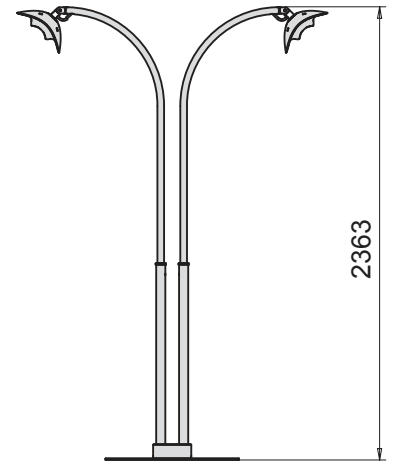

2x1300 W	HCA2202050013
2x1500 W	HCA2202050015
2x2000 W	HCA2202050020

Dimensioni / Dimensions /
 Abmessungen / Dimensions
 Dimensiones / mm

Imballo / Packaging /
 Verpackung / Emballage
 Embalaje / mm

Piantana doppia a curvatura completa / Double Floor Stem with Long Arc
Doppelfußbodenständer mit langem Bogen / Lampadaire double avec tige arc long
Pie doble barra curva completa