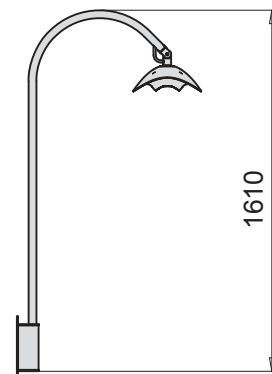

Attacchi a parete con stelo singolo a curvatura completa / Single Wall Stem with Long Arc
Einzelwandhalterung mit langem Bogen / Applique murale avec tige arc long
Soporte a pared barra curva completa

Nero + Oro	
Black + Gold	
Schwarz + Gold	
Noir + Or	
Negro + Dorado	
1300 W	HAA1301040013
1500 W	HAA1301040015
2000 W	HAA1301040020

Nero + Grigio satinato	
Black + Satin Gray	
Schwarz + Satiniert Grau	
Noir + Gris satiné	
Negro + Gris Satinado	
1300 W	HAA1301050013
1500 W	HAA1301050015
2000 W	HAA1301050020

Bianco + Oro	
White + Gold	
Weiß + Gold	
Blanc + Or	
Blanco + Dorado	
1300 W	HAA1302040013
1500 W	HAA1302040015
2000 W	HAA1302040020

Bianco + Grigio satinato	
White + Satin Gray	
Weiß + Satiniert Grau	
Blanc + Gris satiné	
Blanco + Gris Satinado	
1300 W	HAA1302050013
1500 W	HAA1302050015
2000 W	HAA1302050020

Dimensioni / Dimensions /
Abmessungen / Dimensions
Dimensiones / mm