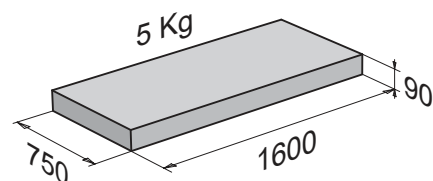

Attacchi a parete con stelo singolo a curvatura corta / Single Wall Stem with Short Arc
Einzelwandhalterung mit kurzem Bogen / Applique murale avec tige arc court
Soporte a pared barra curva corta

Nero + Oro	
Black + Gold	
Schwarz + Gold	
Noir + Or	
Negro + Dorado	
1300 W	HAA1101040013
1500 W	HAA1101040015
2000 W	HAA1101040020

Nero + Grigio satinato	
Black + Satin Gray	
Schwarz + Satiniert Grau	
Noir + Gris satiné	
Negro + Gris Satinado	
1300 W	HAA1101050013
1500 W	HAA1101050015
2000 W	HAA1101050020

Bianco + Oro	
White + Gold	
Weiß + Gold	
Blanc + Or	
Blanco + Dorado	
1300 W	HAA1102040013
1500 W	HAA1102040015
2000 W	HAA1102040020

Bianco + Grigio satinato	
White + Satin Gray	
Weiß + Satiniert Grau	
Blanc + Gris satiné	
Blanco + Gris Satinado	
1300 W	HAA1102050013
1500 W	HAA1102050015
2000 W	HAA1102050020

Dimensioni / Dimensions /
Abmessungen / Dimensions
Dimensiones / mm

Imballo / Packaging /
Verpackung / Emballage
Embalaje / mm

+