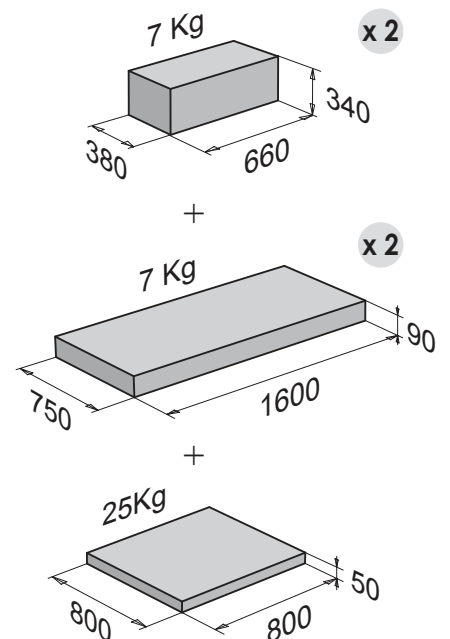

2x1300 W	HCA2202050013
2x1500 W	HCA2202050015
2x2000 W	HCA2202050020

Dimensioni / Dimensions /
 Abmessungen / Dimensions
 Dimensiones / mm

Imballo / Packaging /
 Verpackung / Emballage
 Embalaje / mm

Piantana doppia a curvatura completa / Double Floor Stem with Long Arc
Doppelfußbodenständer mit langem Bogen / Lampadaire double avec tige arc long
Pie doble barra curva completa