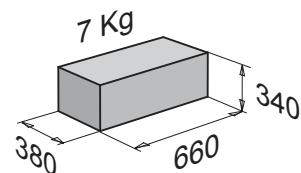

Imballo / Packaging /
Verpackung / Emballage
Embalaje / mm