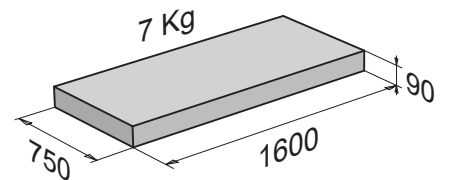

1300 W	HCA0202050013
1500 W	HCA0202050015
2000 W	HCA0202050020

Dimensioni / Dimensions /
 Abmessungen / Dimensions
 Dimensiones / mm

Imballo / Packaging /
 Verpackung / Emballage
 Embalaje / mm

+

+

Piantana singola a curvatura completa / Single Floor Stem with Long Arc
 Einzelfußbodenständer mit langem Bogen / Lampadaire single avec tige arc long
 Pie barra curva completa