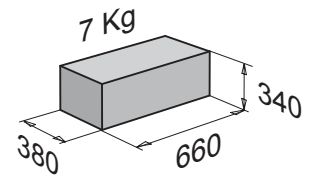

1300 W	HCA0202050013
1500 W	HCA0202050015
2000 W	HCA0202050020

Dimensioni / Dimensions /
 Abmessungen / Dimensions
 Dimensiones / mm

Imballo / Packaging /
 Verpackung / Emballage
 Embalaje / mm

+

+

Piantana singola a curvatura completa / Single Floor Stem with Long Arc
 Einzelfußbodenständer mit langem Bogen / Lampadaire single avec tige arc long
 Pie barra curva completa