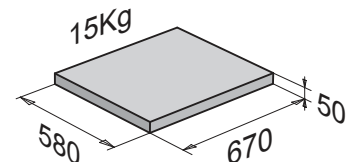

1300 W	HCA0202050013
1500 W	HCA0202050015
2000 W	HCA0202050020

Dimensioni / Dimensions /
 Abmessungen / Dimensions
 Dimensiones / mm

Imballo / Packaging /
 Verpackung / Emballage
 Embalaje / mm

+

+

Piantana singola a curvatura completa / Single Floor Stem with Long Arc
 Einzelfußbodenständer mit langem Bogen / Lampadaire single avec tige arc long
 Pie barra curva completa