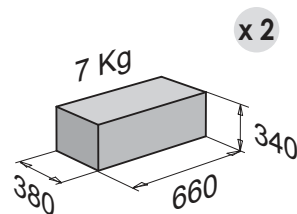

Imballo / Packaging /
Verpackung / Emballage
Embalaje / mm