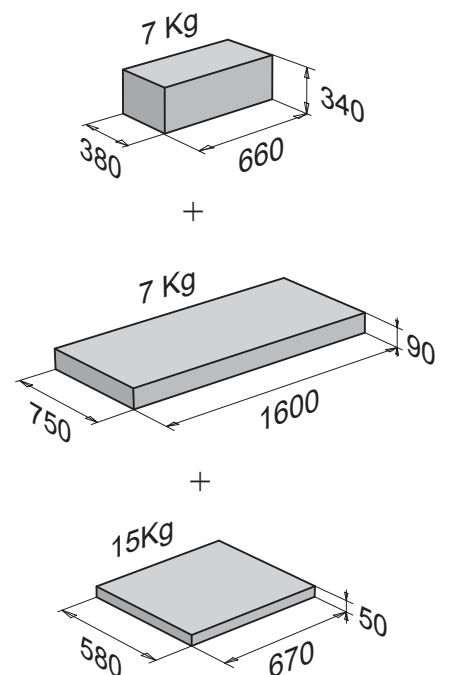

Imballo / Packaging /
Verpackung / Emballage
Embalaje / mm