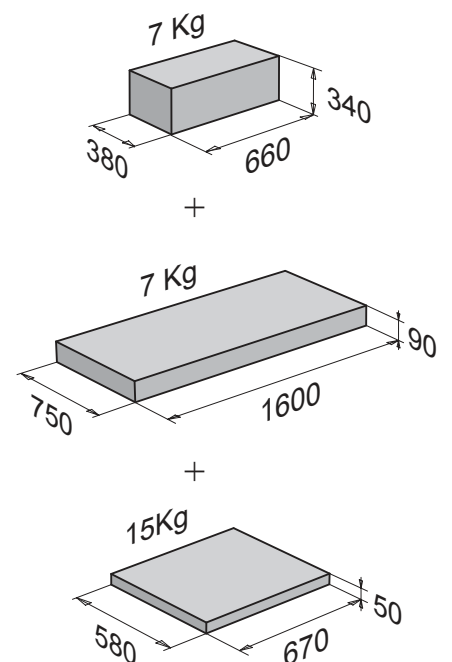

1300 W	HCA0302050013
1500 W	HCA0302050015
2000 W	HCA0302050020

Dimensioni / Dimensions /
 Abmessungen / Dimensions
 Dimensiones / mm

Imballo / Packaging /
 Verpackung / Emballage
 Embalaje / mm

Piantana doppia a curvatura corta / Double Floor Stem with Short Arc
Doppelfußbodenständer mit kurzem Bogen / Lampadaire double avec tige arc court
Pie doble barra curva corta