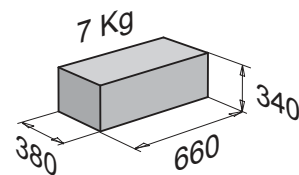

Imballo / Packaging /
Verpackung / Emballage
Embalaje / mm