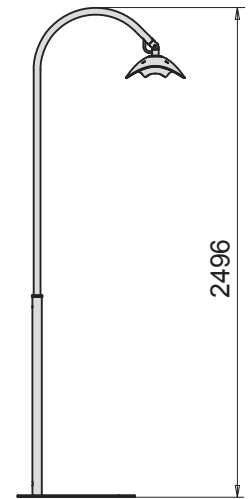

1300 W	HCA0302050013
1500 W	HCA0302050015
2000 W	HCA0302050020

Dimensioni / Dimensions /
 Abmessungen / Dimensions
 Dimensiones / mm

Imballo / Packaging /
 Verpackung / Emballage
 Embalaje / mm

Piantana doppia a curvatura corta / Double Floor Stem with Short Arc
Doppelfußbodenständer mit kurzem Bogen / Lampadaire double avec tige arc court
Pie doble barra curva corta