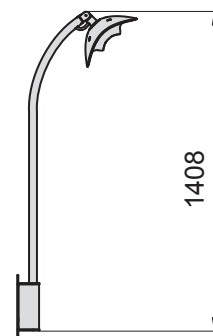

Attacchi a parete con stelo singolo a curvatura corta / Single Wall Stem with Short Arc
Einzelwandhalterung mit kurzem Bogen / Applique murale avec tige arc court
Soporte a pared barra curva corta

Nero + Oro	
Black + Gold	
Schwarz + Gold	
Noir + Or	
Negro + Dorado	
1300 W	HAA1101040013
1500 W	HAA1101040015
2000 W	HAA1101040020

Nero + Grigio satinato	
Black + Satin Gray	
Schwarz + Satiniert Grau	
Noir + Gris satiné	
Negro + Gris Satinado	
1300 W	HAA1101050013
1500 W	HAA1101050015
2000 W	HAA1101050020

Bianco + Oro	
White + Gold	
Weiß + Gold	
Blanc + Or	
Blanco + Dorado	
1300 W	HAA1102040013
1500 W	HAA1102040015
2000 W	HAA1102040020

Bianco + Grigio satinato	
White + Satin Gray	
Weiß + Satiniert Grau	
Blanc + Gris satiné	
Blanco + Gris Satinado	
1300 W	HAA1102050013
1500 W	HAA1102050015
2000 W	HAA1102050020

Dimensioni / Dimensions /
Abmessungen / Dimensions
Dimensiones / mm