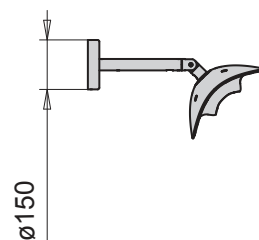

1300 W	HAA0102050013
1500 W	HAA0102050015
2000 W	HAA0102050020

Dimensioni / Dimensions /
 Abmessungen / Dimensions
 Dimensiones / mm

Imballo / Packaging /
 Verpackung / Emballage
 Embalaje / mm

Attacchi a parete con stelo singolo a curvatura corta / Single Wall Stem with Short Arc
Einzelwandhalterung mit kurzem Bogen / Applique murale avec tige arc court
Soporte a pared barra curva corta