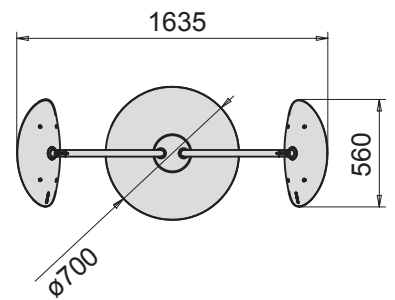

2x1300 W	HCA2202050013
2x1500 W	HCA2202050015
2x2000 W	HCA2202050020

Dimensioni / Dimensions /
 Abmessungen / Dimensions
 Dimensiones / mm

Imballo / Packaging /
 Verpackung / Emballage
 Embalaje / mm

Piantana doppia a curvatura completa / Double Floor Stem with Long Arc
Doppelfußbodenständer mit langem Bogen / Lampadaire double avec tige arc long
Pie doble barra curva completa