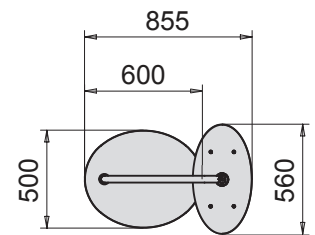

1300 W	HCA0302050013
1500 W	HCA0302050015
2000 W	HCA0302050020

Dimensioni / Dimensions /
 Abmessungen / Dimensions
 Dimensiones / mm

Imballo / Packaging /
 Verpackung / Emballage
 Embalaje / mm

Piantana doppia a curvatura corta / Double Floor Stem with Short Arc
Doppelfußbodenständer mit kurzem Bogen / Lampadaire double avec tige arc court
Pie doble barra curva corta