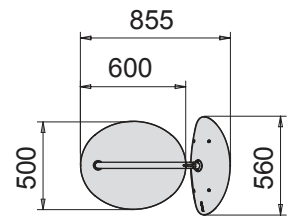

1300 W	HCA0202050013
1500 W	HCA0202050015
2000 W	HCA0202050020

Dimensioni / Dimensions /
 Abmessungen / Dimensions
 Dimensiones / mm

Imballo / Packaging /
 Verpackung / Emballage
 Embalaje / mm

+

+

Piantana singola a curvatura completa / Single Floor Stem with Long Arc
 Einzelfußbodenständer mit langem Bogen / Lampadaire single avec tige arc long
 Pie barra curva completa