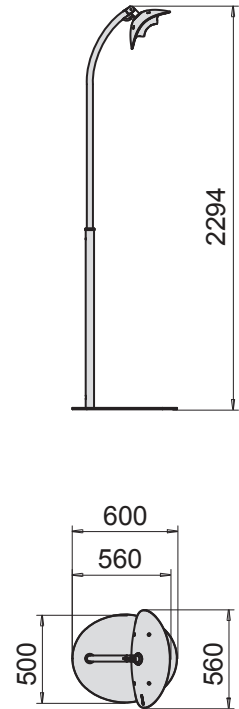

Piantana singola a curvatura corta / Single Floor Stem with Short Arc
Einzelfußbodenständer mit kurzem Bogen / Lampadaire single avec tige arc court
Pie barra curva corta

Nero + Oro	
Black + Gold	
Schwarz + Gold	
Noir + Or	
Negro + Dorado	
1300 W	HCA0101040013
1500 W	HCA0101040015
2000 W	HCA0101040020

Nero + Grigio satinato	
Black + Satin Gray	
Schwarz + Satiniert Grau	
Noir + Gris satiné	
Negro + Gris Satinado	
1300 W	HCA0101050013
1500 W	HCA0101050015
2000 W	HCA0101050020

Bianco + Oro	
White + Gold	
Weiß + Gold	
Blanc + Or	
Blanco + Dorado	
1300 W	HCA0102040013
1500 W	HCA0102040015
2000 W	HCA0102040020

Bianco + Grigio satinato	
White + Satin Gray	
Weiß + Satiniert Grau	
Blanc + Gris satiné	
Blanco + Gris Satinado	
1300 W	HCA0102050013
1500 W	HCA0102050015
2000 W	HCA0102050020

Dimensioni / Dimensions /
Abmessungen / Dimensions
Dimensiones / mm