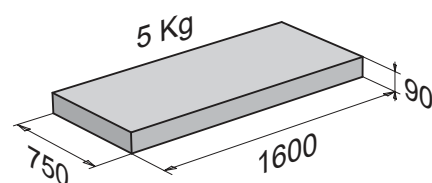

Attacchi a parete con stelo singolo a curvatura media / Single Wall Stem with Medium Arc
Einzelwandhalterung mit mittlerem Bogen / Applique murale avec tige arc moyen
Soporte a pared barra curva media

Nero + Oro
Black + Gold
Schwarz + Gold
Noir + Or
Negro + Dorado

1300 W	HAA1201040013
1500 W	HAA1201040015
2000 W	HAA1201040020

Nero + Grigio satinato
Black + Satin Gray
Schwarz + Satiniert Grau
Noir + Gris satiné
Negro + Gris Satinado

1300 W	HAA1201050013
1500 W	HAA1201050015
2000 W	HAA1201050020

Dimensioni / Dimensions /
Abmessungen / Dimensions
Dimensiones / mm

Bianco + Oro
White + Gold
Weiß + Gold
Blanc + Or
Blanco + Dorado

1300 W	HAA1202040013
1500 W	HAA1202040015
2000 W	HAA1202040020

Bianco + Grigio satinato
White + Satin Gray
Weiß + Satiniert Grau
Blanc + Gris satiné
Blanco + Gris Satinado

1300 W	HAA1202050013
1500 W	HAA1202050015
2000 W	HAA1202050020

Imballo / Packaging /
Verpackung / Emballage
Embalaje / mm

+