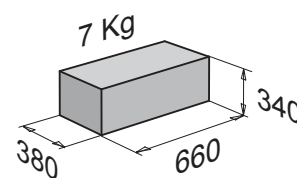

Attacchi a parete con stelo singolo a curvatura media / Single Wall Stem with Medium Arc
Einzelwandhalterung mit mittlerem Bogen / Applique murale avec tige arc moyen
Soporte a pared barra curva media

Nero + Oro
Black + Gold
Schwarz + Gold
Noir + Or
Negro + Dorado

1300 W	HAA1201040013
1500 W	HAA1201040015
2000 W	HAA1201040020

Nero + Grigio satinato
Black + Satin Gray
Schwarz + Satiniert Grau
Noir + Gris satiné
Negro + Gris Satinado

1300 W	HAA1201050013
1500 W	HAA1201050015
2000 W	HAA1201050020

Dimensioni / Dimensions /
Abmessungen / Dimensions
Dimensiones / mm

Bianco + Oro
White + Gold
Weiß + Gold
Blanc + Or
Blanco + Dorado

1300 W	HAA1202040013
1500 W	HAA1202040015
2000 W	HAA1202040020

Bianco + Grigio satinato
White + Satin Gray
Weiß + Satiniert Grau
Blanc + Gris satiné
Blanco + Gris Satinado

1300 W	HAA1202050013
1500 W	HAA1202050015
2000 W	HAA1202050020

Imballo / Packaging /
Verpackung / Emballage
Embalaje / mm

+