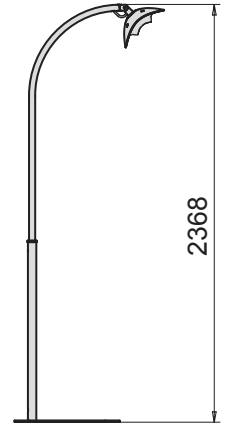

1300 W	HCA0202050013
1500 W	HCA0202050015
2000 W	HCA0202050020

Dimensioni / Dimensions /
 Abmessungen / Dimensions
 Dimensiones / mm

Imballo / Packaging /
 Verpackung / Emballage
 Embalaje / mm

+

+

Piantana singola a curvatura completa / Single Floor Stem with Long Arc
 Einzelfußbodenständer mit langem Bogen / Lampadaire single avec tige arc long
 Pie barra curva completa