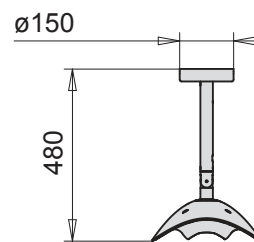

Nero + Oro	
Black + Gold	
Schwarz + Gold	
Noir + Or	
Negro + Dorado	
1300 W	HBA0101040013
1500 W	HBA0101040015
2000 W	HBA0101040020

Nero + Grigio satinato	
Black + Satin Gray	
Schwarz + Satiniert Grau	
Noir + Gris satiné	
Negro + Gris Satinado	
1300 W	HBA0101050013
1500 W	HBA0101050015
2000 W	HBA0101050020

Bianco + Oro	
White + Gold	
Weiß + Gold	
Blanc + Or	
Blanco + Dorado	
1300 W	HBA0102040013
1500 W	HBA0102040015
2000 W	HBA0102040020

Bianco + Grigio satinato	
White + Satin Gray	
Weiß + Satiniert Grau	
Blanc + Gris satiné	
Blanco + Gris Satinado	
1300 W	HBA0102050013
1500 W	HBA0102050015
2000 W	HBA0102050020

Dimensioni / Dimensions /
Abmessungen / Dimensions
Dimensiones / mm