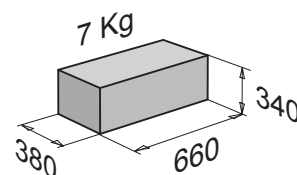

1300 W	HAA0102050013
1500 W	HAA0102050015
2000 W	HAA0102050020

Dimensioni / Dimensions /
 Abmessungen / Dimensions
 Dimensiones / mm

Imballo / Packaging /
 Verpackung / Emballage
 Embalaje / mm

Attacchi a parete con stelo singolo a curvatura corta / Single Wall Stem with Short Arc
Einzelwandhalterung mit kurzem Bogen / Applique murale avec tige arc court
Soporte a pared barra curva corta