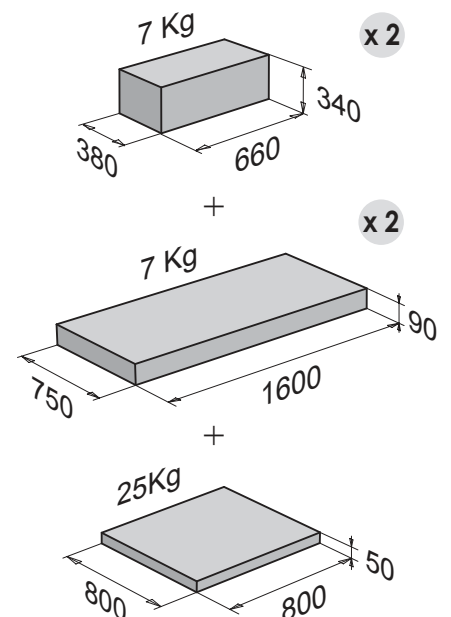

2x1300 W HCA2302050013
2x1500 W HCA2302050015
2x2000 W HCA2302050020

Dimensioni / Dimensions /
 Abmessungen / Dimensions
 Dimensiones / mm

Imballo / Packaging /
 Verpackung / Emballage
 Embalaje / mm

Nero + Nero	
Black + Black	
Schwarz + Schwarz	
Noir + Noir	
Negro + Negro	
	
1300 W	HBA0101010013
1500 W	HBA0101010015
2000 W	HBA0101010020