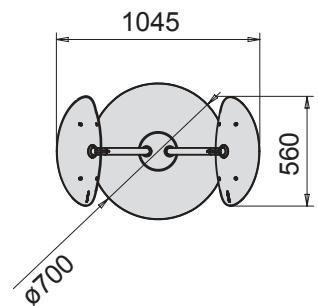

Piantana doppia a curvatura corta / Double Floor Stem with Short Arc
Doppelfußbodenständer mit kurzem Bogen / Lampadaire double avec tige arc court
Pie doble barra curva corta

Nero + Oro	
Black + Gold	
Schwarz + Gold	
Noir + Or	
Negro + Dorado	
2x1300 W	HCA2101040013
2x1500 W	HCA2101040015
2x2000 W	HCA2101040020

Nero + Grigio satinato	
Black + Satin Gray	
Schwarz + Satiniert Grau	
Noir + Gris satiné	
Negro + Gris Satinado	
2x1300 W	HCA2101050013
2x1500 W	HCA2101050015
2x2000 W	HCA2101050020

Bianco + Oro	
White + Gold	
Weiß + Gold	
Blanc + Or	
Blanco + Dorado	
2x1300 W	HCA2102040013
2x1500 W	HCA2102040015
2x2000 W	HCA2102040020

Bianco + Grigio satinato	
White + Satin Gray	
Weiß + Satiniert Grau	
Blanc + Gris satiné	
Blanco + Gris Satinado	
2x1300 W	HCA2102050013
2x1500 W	HCA2102050015
2x2000 W	HCA2102050020

Dimensioni / Dimensions /
Abmessungen / Dimensions
Dimensiones / mm

Imballo / Packaging /
Verpackung / Emballage
Embalaje / mm