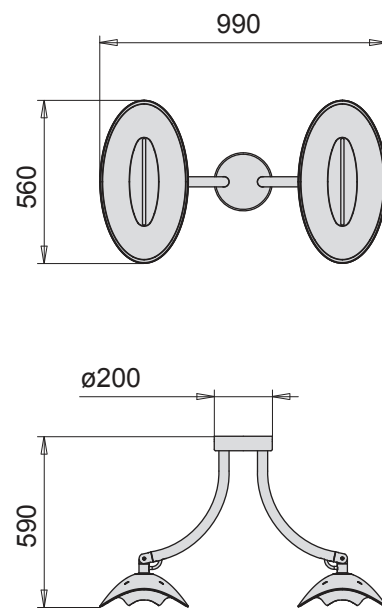

Bianco + Grigio satinato
White + Satin Gray
Weiß + Satiniert Grau
Blanc + Gris satiné
Blanco + Gris Satinado

2x1300 W	HBA2102050013
2x1500 W	HBA2102050015
2x2000 W	HBA2102050020

Dimensioni / Dimensions /
Abmessungen / Dimensions
Dimensiones / mm