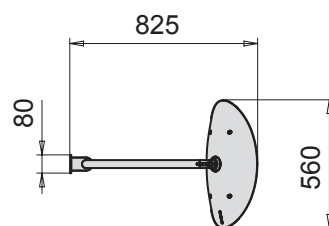

Attacchi a parete con stelo singolo a curvatura media / Single Wall Stem with Medium Arc
Einzelwandhalterung mit mittlerem Bogen / Applique murale avec tige arc moyen
Soporte a pared barra curva media

Nero + Oro
Black + Gold
Schwarz + Gold
Noir + Or
Negro + Dorado

1300 W	HAA1201040013
1500 W	HAA1201040015
2000 W	HAA1201040020

Nero + Grigio satinato
Black + Satin Gray
Schwarz + Satiniert Grau
Noir + Gris satiné
Negro + Gris Satinado

1300 W	HAA1201050013
1500 W	HAA1201050015
2000 W	HAA1201050020

Dimensioni / Dimensions /
Abmessungen / Dimensions
Dimensiones / mm

Bianco + Oro
White + Gold
Weiß + Gold
Blanc + Or
Blanco + Dorado

1300 W	HAA1202040013
1500 W	HAA1202040015
2000 W	HAA1202040020

Bianco + Grigio satinato
White + Satin Gray
Weiß + Satiniert Grau
Blanc + Gris satiné
Blanco + Gris Satinado

1300 W	HAA1202050013
1500 W	HAA1202050015
2000 W	HAA1202050020

Imballo / Packaging /
Verpackung / Emballage
Embalaje / mm

+