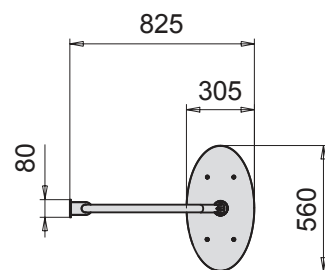

Attacchi a parete con stelo singolo a curvatura completa / Single Wall Stem with Long Arc
Einzelwandhalterung mit langem Bogen / Applique murale avec tige arc long
Soporte a pared barra curva completa

Nero + Oro	
Black + Gold	
Schwarz + Gold	
Noir + Or	
Negro + Dorado	
1300 W	HAA1301040013
1500 W	HAA1301040015
2000 W	HAA1301040020

Nero + Grigio satinato	
Black + Satin Gray	
Schwarz + Satiniert Grau	
Noir + Gris satiné	
Negro + Gris Satinado	
1300 W	HAA1301050013
1500 W	HAA1301050015
2000 W	HAA1301050020

Bianco + Oro	
White + Gold	
Weiß + Gold	
Blanc + Or	
Blanco + Dorado	
1300 W	HAA1302040013
1500 W	HAA1302040015
2000 W	HAA1302040020

Bianco + Grigio satinato	
White + Satin Gray	
Weiß + Satiniert Grau	
Blanc + Gris satiné	
Blanco + Gris Satinado	
1300 W	HAA1302050013
1500 W	HAA1302050015
2000 W	HAA1302050020

Dimensioni / Dimensions /
Abmessungen / Dimensions
Dimensiones / mm