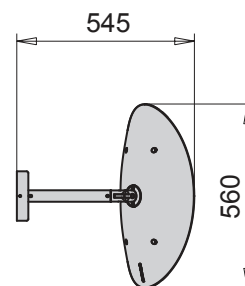

1300 W	HAA0102050013
1500 W	HAA0102050015
2000 W	HAA0102050020

Dimensioni / Dimensions /
 Abmessungen / Dimensions
 Dimensiones / mm

Imballo / Packaging /
 Verpackung / Emballage
 Embalaje / mm

Attacchi a parete con stelo singolo a curvatura corta / Single Wall Stem with Short Arc
Einzelwandhalterung mit kurzem Bogen / Applique murale avec tige arc court
Soporte a pared barra curva corta