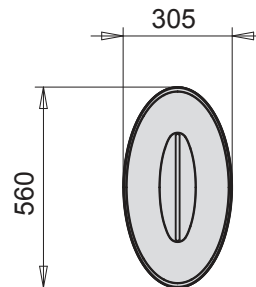

Nero + Oro	
Black + Gold	
Schwarz + Gold	
Noir + Or	
Negro + Dorado	
1300 W	HBA0101040013
1500 W	HBA0101040015
2000 W	HBA0101040020

Nero + Grigio satinato	
Black + Satin Gray	
Schwarz + Satiniert Grau	
Noir + Gris satiné	
Negro + Gris Satinado	
1300 W	HBA0101050013
1500 W	HBA0101050015
2000 W	HBA0101050020

Bianco + Oro	
White + Gold	
Weiß + Gold	
Blanc + Or	
Blanco + Dorado	
1300 W	HBA0102040013
1500 W	HBA0102040015
2000 W	HBA0102040020

Bianco + Grigio satinato	
White + Satin Gray	
Weiß + Satiniert Grau	
Blanc + Gris satiné	
Blanco + Gris Satinado	
1300 W	HBA0102050013
1500 W	HBA0102050015
2000 W	HBA0102050020

Dimensioni / Dimensions /
Abmessungen / Dimensions
Dimensiones / mm