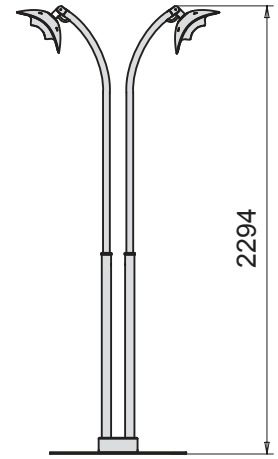

Piantana doppia a curvatura corta / Double Floor Stem with Short Arc
Doppelfußbodenständer mit kurzem Bogen / Lampadaire double avec tige arc court
Pie doble barra curva corta

Nero + Oro	
Black + Gold	
Schwarz + Gold	
Noir + Or	
Negro + Dorado	
2x1300 W	HCA2101040013
2x1500 W	HCA2101040015
2x2000 W	HCA2101040020

Nero + Grigio satinato	
Black + Satin Gray	
Schwarz + Satiniert Grau	
Noir + Gris satiné	
Negro + Gris Satinado	
2x1300 W	HCA2101050013
2x1500 W	HCA2101050015
2x2000 W	HCA2101050020

Bianco + Oro	
White + Gold	
Weiß + Gold	
Blanc + Or	
Blanco + Dorado	
2x1300 W	HCA2102040013
2x1500 W	HCA2102040015
2x2000 W	HCA2102040020

Bianco + Grigio satinato	
White + Satin Gray	
Weiß + Satiniert Grau	
Blanc + Gris satiné	
Blanco + Gris Satinado	
2x1300 W	HCA2102050013
2x1500 W	HCA2102050015
2x2000 W	HCA2102050020

Dimensioni / Dimensions /
Abmessungen / Dimensions
Dimensiones / mm

Imballo / Packaging /
Verpackung / Emballage
Embalaje / mm