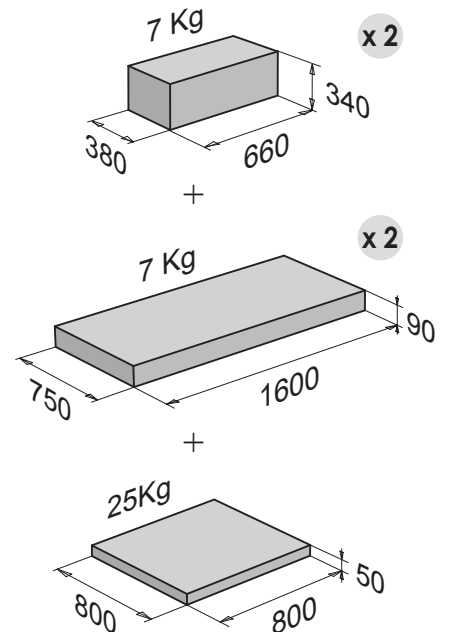

Piantana doppia a curvatura corta / Double Floor Stem with Short Arc
Doppelfußbodenständer mit kurzem Bogen / Lampadaire double avec tige arc court
Pie doble barra curva corta

Nero + Oro	
Black + Gold	
Schwarz + Gold	
Noir + Or	
Negro + Dorado	
2x1300 W	HCA2101040013
2x1500 W	HCA2101040015
2x2000 W	HCA2101040020

Nero + Grigio satinato	
Black + Satin Gray	
Schwarz + Satiniert Grau	
Noir + Gris satiné	
Negro + Gris Satinado	
2x1300 W	HCA2101050013
2x1500 W	HCA2101050015
2x2000 W	HCA2101050020

Bianco + Oro	
White + Gold	
Weiß + Gold	
Blanc + Or	
Blanco + Dorado	
2x1300 W	HCA2102040013
2x1500 W	HCA2102040015
2x2000 W	HCA2102040020

Bianco + Grigio satinato	
White + Satin Gray	
Weiß + Satiniert Grau	
Blanc + Gris satiné	
Blanco + Gris Satinado	
2x1300 W	HCA2102050013
2x1500 W	HCA2102050015
2x2000 W	HCA2102050020

Dimensioni / Dimensions /
Abmessungen / Dimensions
Dimensiones / mm

Imballo / Packaging /
Verpackung / Emballage
Embalaje / mm