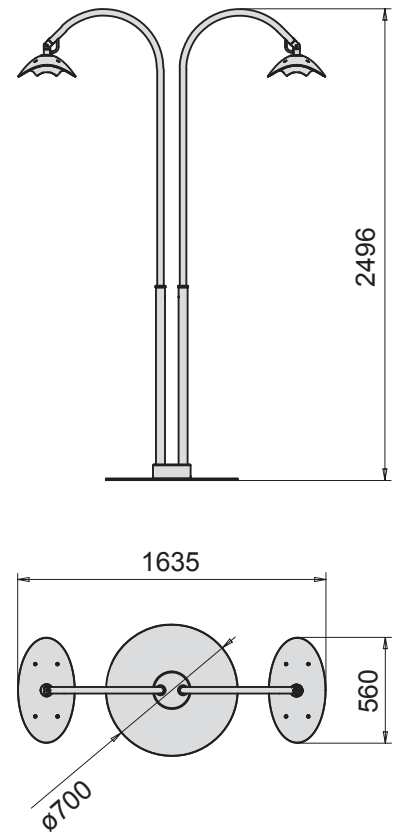

2x1300 W HCA2302050013
2x1500 W HCA2302050015
2x2000 W HCA2302050020

Dimensioni / Dimensions /
 Abmessungen / Dimensions
 Dimensiones / mm

Imballo / Packaging /
 Verpackung / Emballage
 Embalaje / mm

Nero + Nero	
Black + Black	
Schwarz + Schwarz	
Noir + Noir	
Negro + Negro	
	
1300 W	HBA0101010013
1500 W	HBA0101010015
2000 W	HBA0101010020